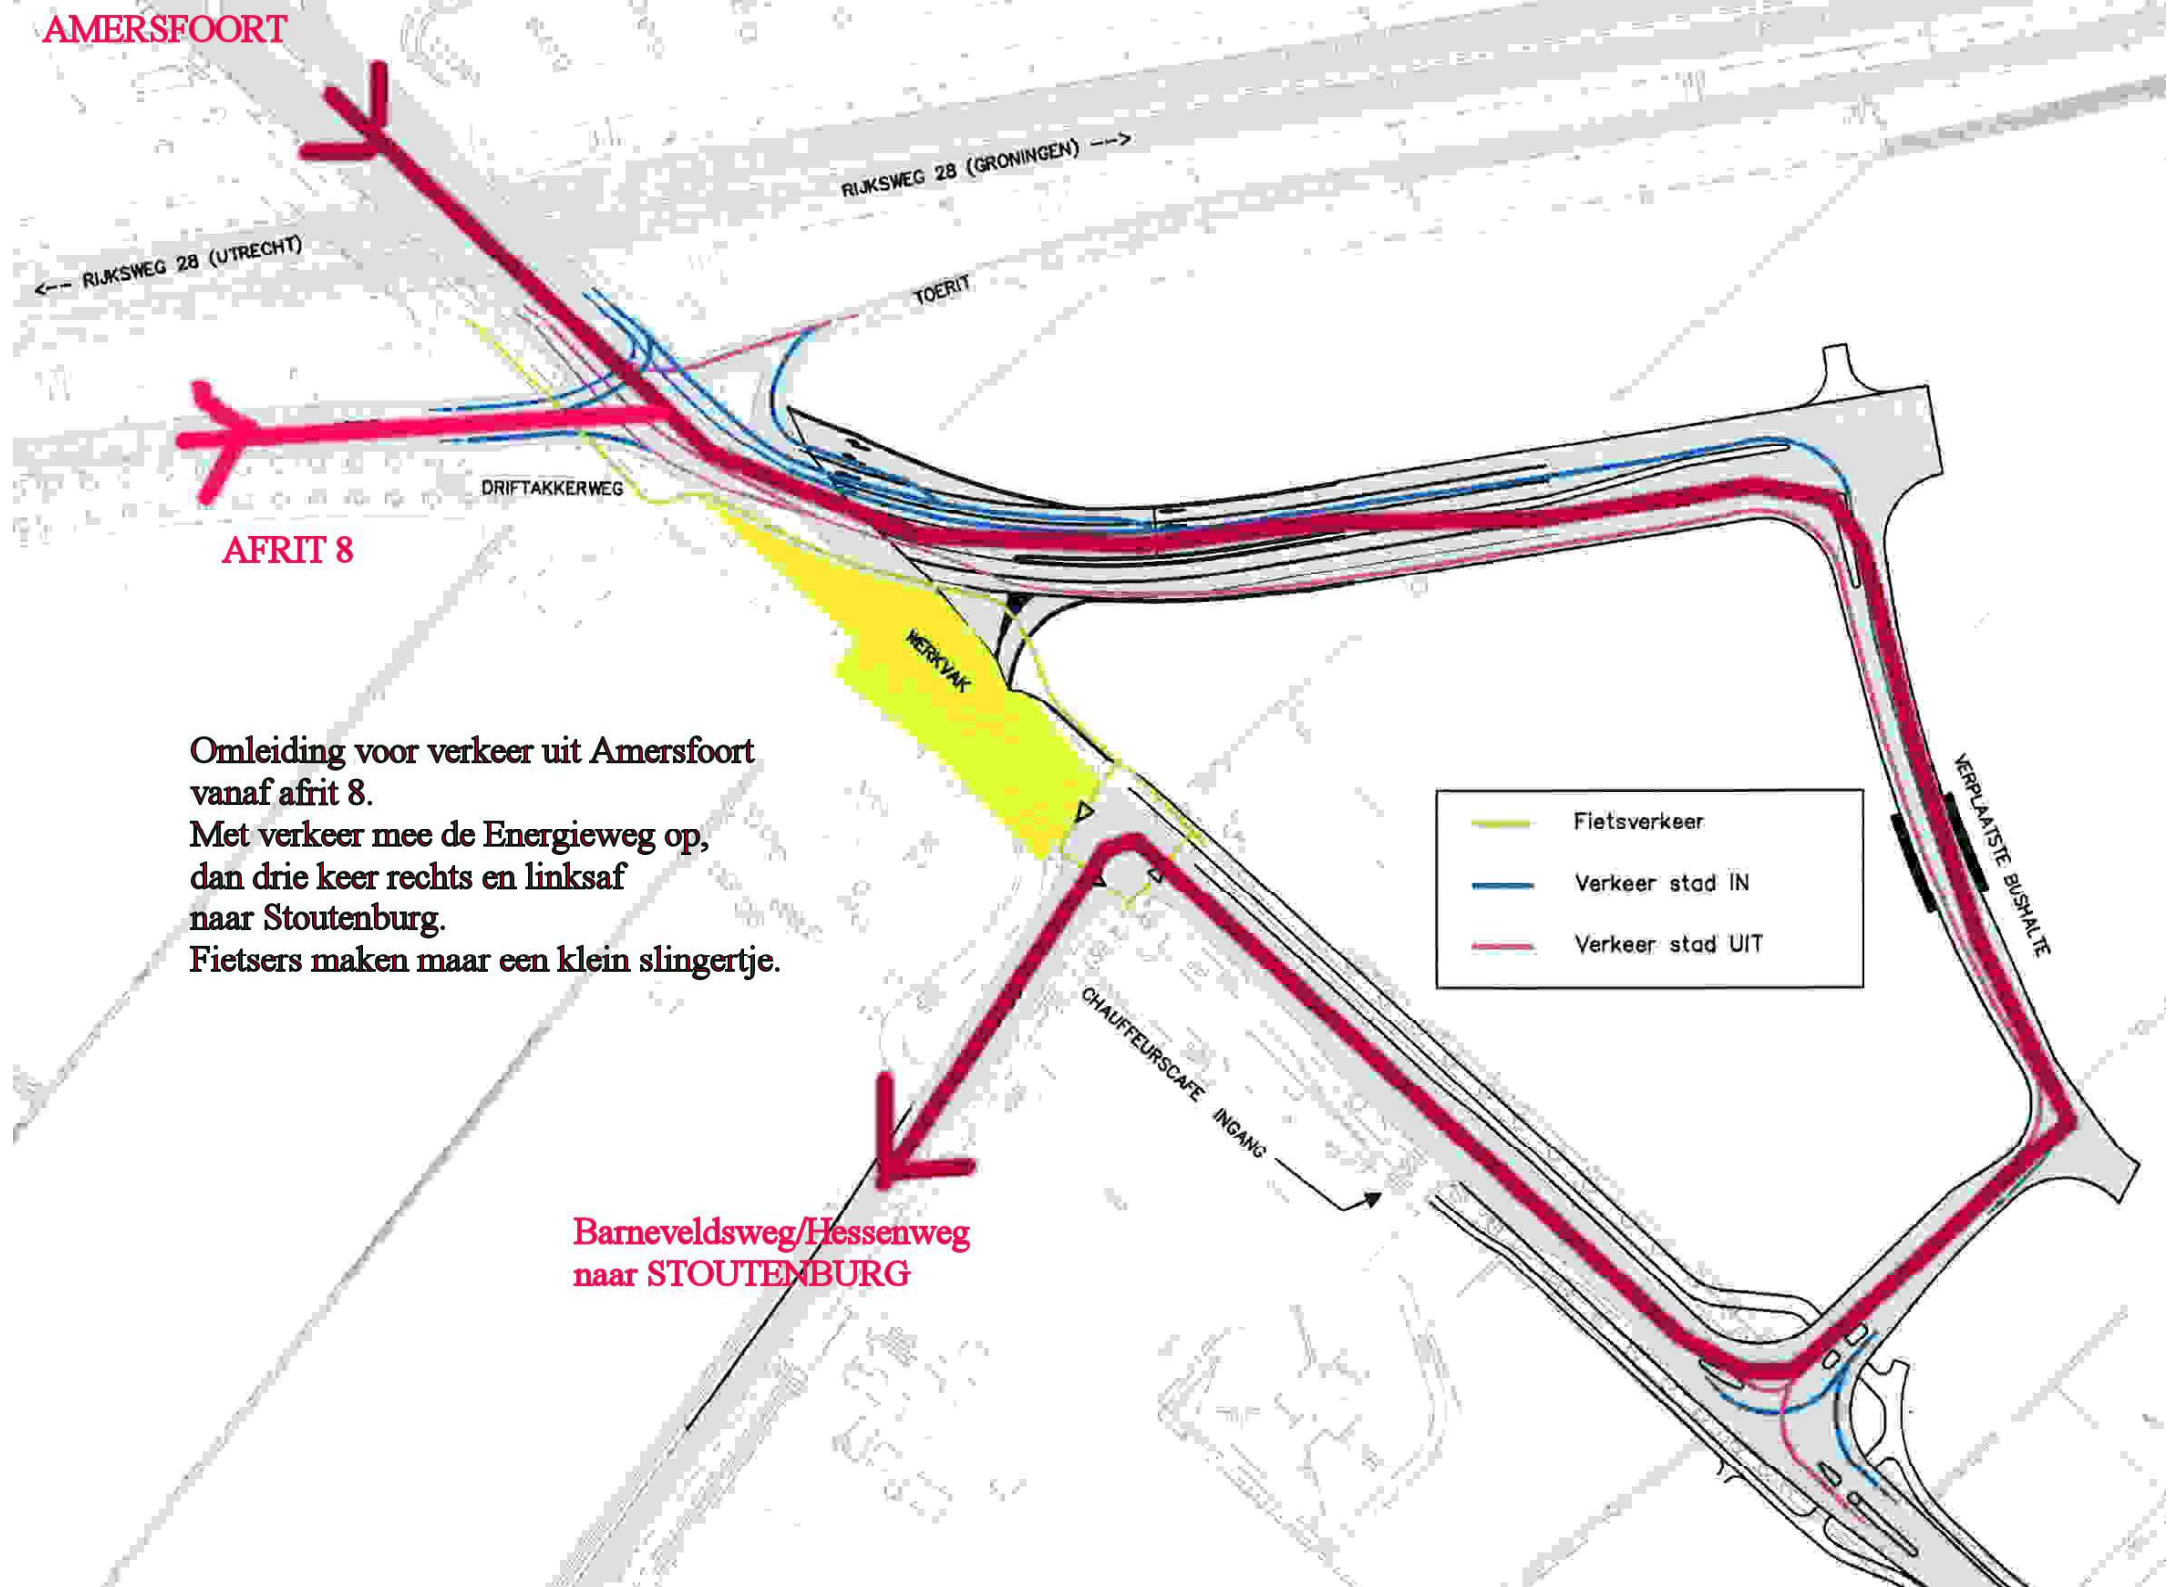

AMERSFOORT

← RIIKSWEG 28 (UTRECHT)

RIJKSWEG 28 (GRONINGEN) →

TOERIT

DRIFTAKKERWEG

AFRIT 8

WERKVIAK

VERPLAATSE BUSHALTE

- Fietsverkeer
- Verkeer stad IN
- Verkeer stad UIT

Omleiding voor verkeer uit Amersfoort vanaf afrit 8.
Met verkeer mee de Energieweg op, dan drie keer rechts en linksaf naar Stoutenburg.
Fietsers maken maar een klein slingertje.

CHAUFFEURSCAFÉ INGANG

Barneveldsweg/Hessenweg naar STOUTENBURG